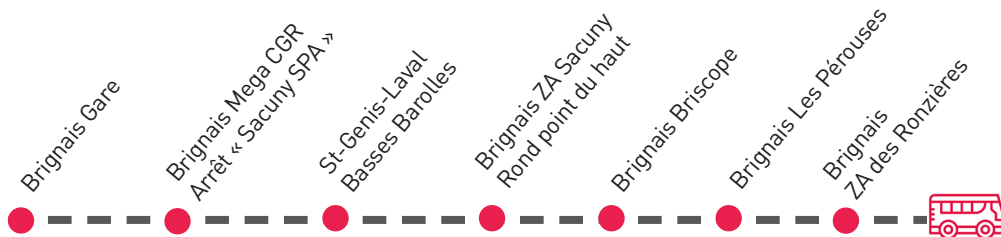

POURQUOI UNE NAVETTE DES ENTREPRISES ?

La navette des entreprises de Brignais est une navette du « dernier kilomètre » qui permet de connecter la gare de Brignais (tram-train) et le terminus TCL du C10 (Saint-Genis-Laval Basses Barolles) aux principales zones d'activités de Brignais. Cette navette est gratuite pour les usagers et destinée à tous les salariés et stagiaires des entreprises brignairottes pour leur faciliter l'accès à leur lieu de travail.

La navette permet une complémentarité de l'offre de transport sur la commune.

Projet innovant initié par la Ville de Brignais, la navette des entreprises a pu voir le jour grâce à l'implication financière de l'ABCIS et de plusieurs entreprises (Elcia - Clauger - Suez - Distech Control - Aero textile - Bureau Veritas - Profil France - Omaha-Beach - Cirly - Pharmacos...) et collectivités locales (Ville de Brignais - Communauté de Communes de la Vallée du Garon).

HORAIRES ET PARCOURS

Durant la phase de test **6 rotations journalières seront organisées**. Le matin, 3 rotations entre 7h30 et 9h, le soir 3 rotations entre 17h et 18 du lundi au jeudi et de 16h à 17h le vendredi.

Retrouvez la grille des horaires et téléchargez votre carte d'embarquement sur <https://www.abcis-entrepreneurs.fr/la-navette-des-entreprises/>

REJOIGNEZ LE MOUVEMENT !

Ce projet est lancé avec une première phase de test « grandeur nature » qui aura lieu du 17 septembre 2018 au 28 février 2019.

Pour que ce projet participatif puisse révéler tout son intérêt et être déployé durablement dans le temps, toutes les entreprises et les collaborateurs sont invités à rejoindre l'aventure dès le lundi 17 septembre 2018.