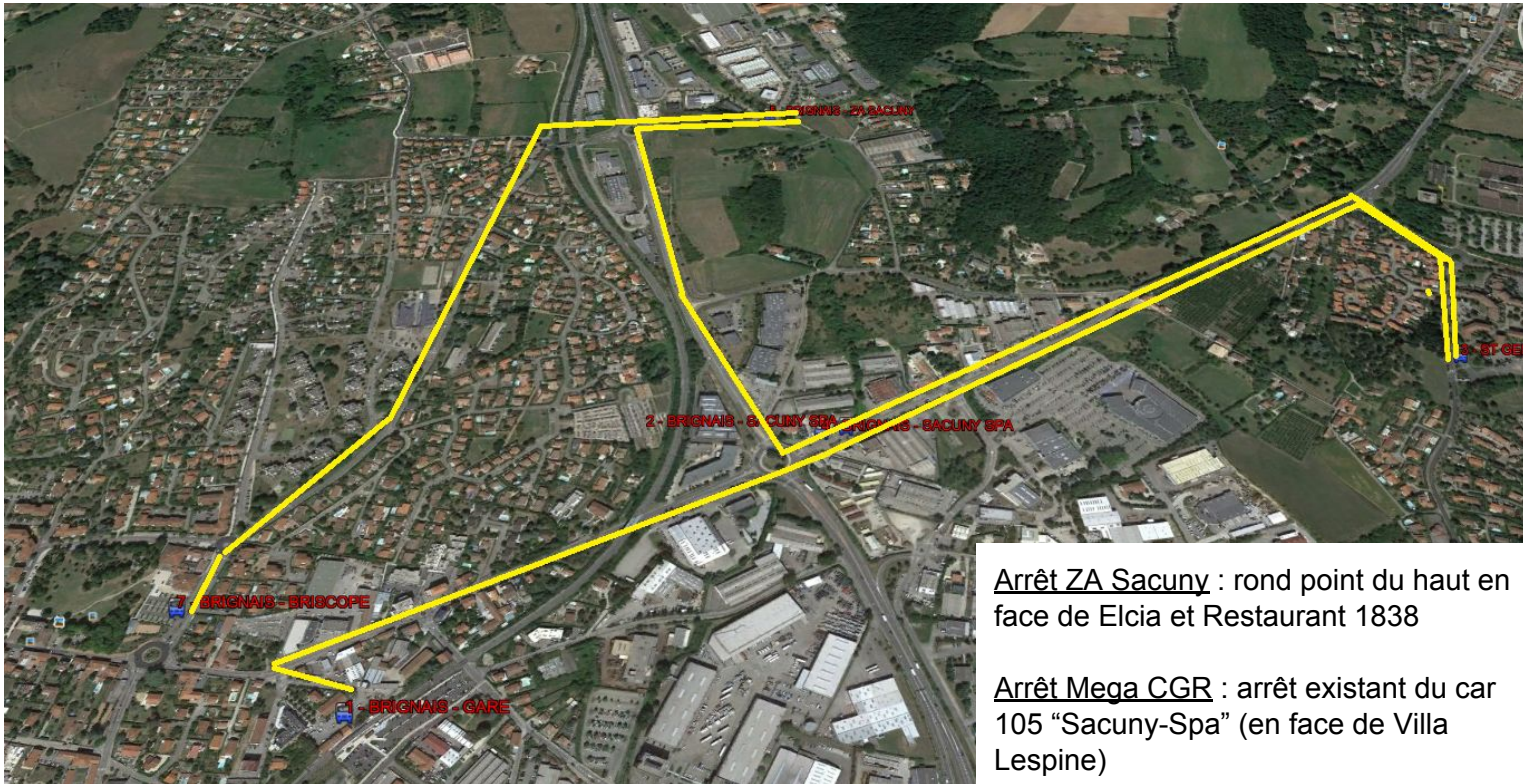

Navette
des entreprises
de Brignais

Parcours

Du 17/09/2018 au 28/02/2019

Selon la demande et les besoins, d'autres arrêts
pourront être envisagés au fil de l'expérience

Trajet Gare de Brignais - C10 St Genis Laval - ZA Sacuny

Trajet Gare de Brignais - C10 St Genis Laval - ZA Ronzière

NAVETTE DES ENTREPRISE (réservée aux salariés des entreprises de Brignais)

Pensez à demander l'arrêt quand vous êtes dans le bus !

MATIN

Toutes Périodes Lundi à Vendredi

Direction Aller

| | | | |
|---|--|-------|-------|
| Arrivée TER Provenance St Paul / Gorge de Loup | 07:32 | 08:02 | 08:32 |
| | Départ après l'arrivée du TER (qu'il soit en avance ou en retard), dès que les usagers sont à bord. | | |
| BRIGNAIS - GARE (Parvis) | 07:32 | 08:02 | 08:32 |
| BRIGNAIS - Mega CGR (<i>rond point en face du Best Western</i>) | 07:34 | 08:04 | 08:34 |
| ST GENIS LAVAL - Terminus TCL C10 (ST GENIS BAROLLES) | 07:38 | 08:08 | 08:38 |
| BRIGNAIS - Mega CGR (<i>arrêt de bus en face de la SPA</i>) | 07:42 | 08:12 | 08:42 |
| BRIGNAIS - ZAC de SACUNY (<i>rond point central</i>) | 07:44 | 08:14 | 08:44 |
| BRIGNAIS - BRISCOPE | 07:47 | 08:17 | 08:47 |
| BRIGNAIS - ZA DES RONZIERES | 07:51 | 08:21 | 08:51 |