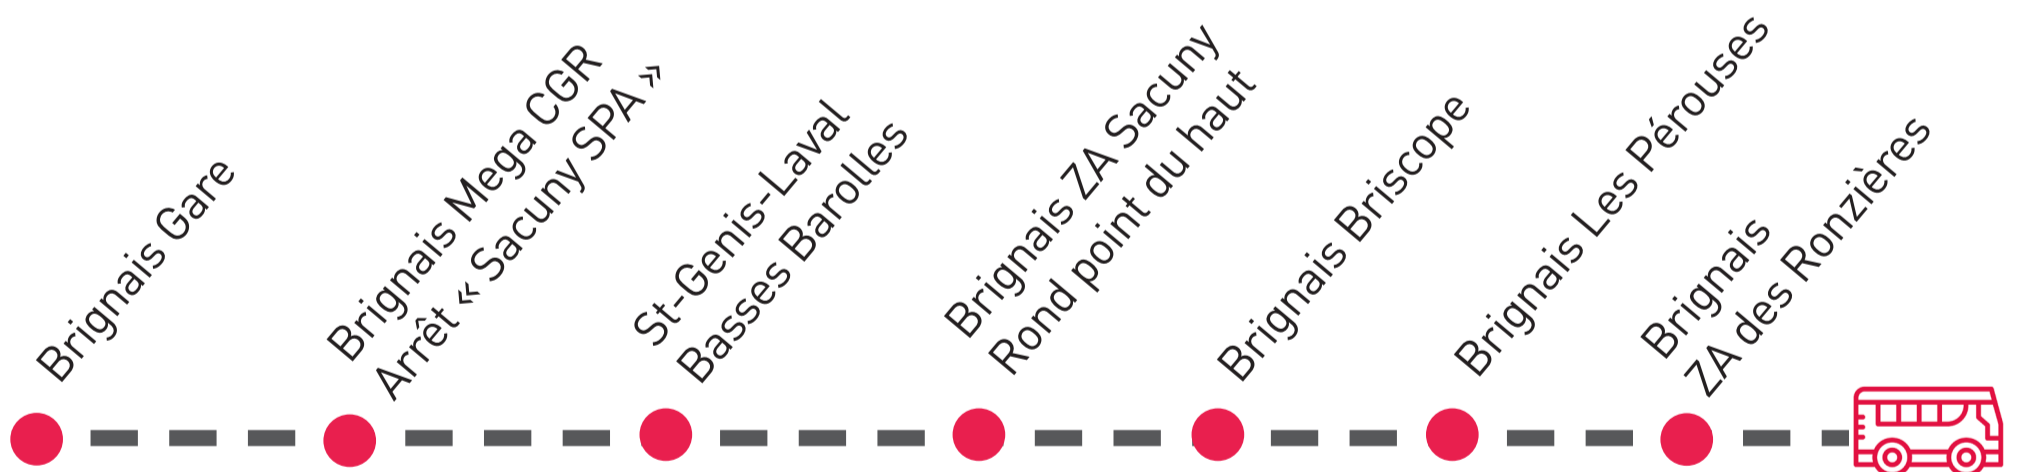

## NAVETTE DES ENTREPRISES

Phase test du 17 sept. au 28 fév. 2019

Navette du « dernier kilomètre », elle permet de connecter la gare de Brignais (tram-train) et le terminus TCL du C10 (Saint-Genis-Laval Basses Barolles) aux principales zones d'activités de Brignais.

Elle est **gratuite** pour les usagers et destinée à **tous les salariés et stagiaires des entreprises brignairottes** pour leur faciliter l'accès à leur lieu de travail.

**NAVETTE  
DES ENTREPRISES  
BRIGNAIROTES**